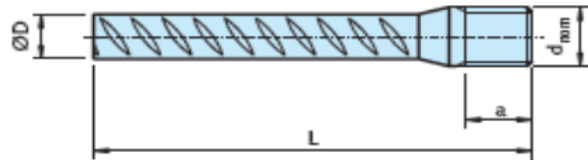

Armeringskobling, (han)

AT-GSE (gl. type 2020)

FeB500 iht. NEN 6008, ON

EDB-Nr.		005112375	005112575	005112800	005112999	005116520	005116770
D (B500B):	mm	Ø 12	Ø 12	Ø 12	Ø 12	Ø 16	Ø 16
Gevind dnom:	metrisk	M 16	M 16	M 16	M 16	M 20	M 20
L:	mm	375	575	800	1000	520	770
a:	mm	≥25	≥25	≥25	≥25	≥33	≥33
EDB-Nr.		005116102	005116144	005120965	005120128	005120180	005125999
D (B500B):	mm	Ø 16	Ø 16	Ø 20	Ø 20	Ø 20	Ø 25
Gevind dnom:	metrisk	M 20	M 20	M 24	M 24	M 24	M 30
L:	mm	1020	1440	965	1280	1800	1000
a:	mm	≥33	≥33	≥38	≥38	≥38	≥38
EDB-Nr.		005125150	005132140				
D (B500B):	mm	Ø 25	Ø 32				
Gevind dnom:	metrisk	M 30	M 42				
L:	mm	1500	1400				
a:	mm	≥48	≥44				