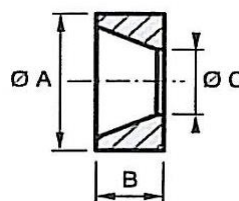

Konusbolte

Størrelse Ø X L		Ø 20 X 50	Ø 20 X 75	Ø 20 X100	Ø 20 X125
F	mm	45	70	80	90
T	mm	32	32	32	32

Konusring

Størrelse Ø		Ø 20
A	mm	40
B	mm	16
C	mm	23

Konusmøtrik

Størrelse Ø		Ø 20
A	mm	30
B	mm	34