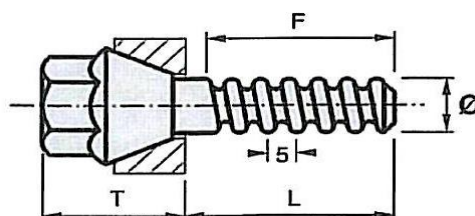

Konusbolte

Størrelse Ø X L		Ø 20 X 50	Ø 20 X 75	Ø 20 X100	Ø 20 X125
F	mm	45	70	80	90
T	mm	32	32	32	32

Konusring

Størrelse Ø		Ø 20
A	mm	40
B	mm	16
C	mm	23

Konusmøtrik

Størrelse Ø		Ø 20
A	mm	30
B	mm	34